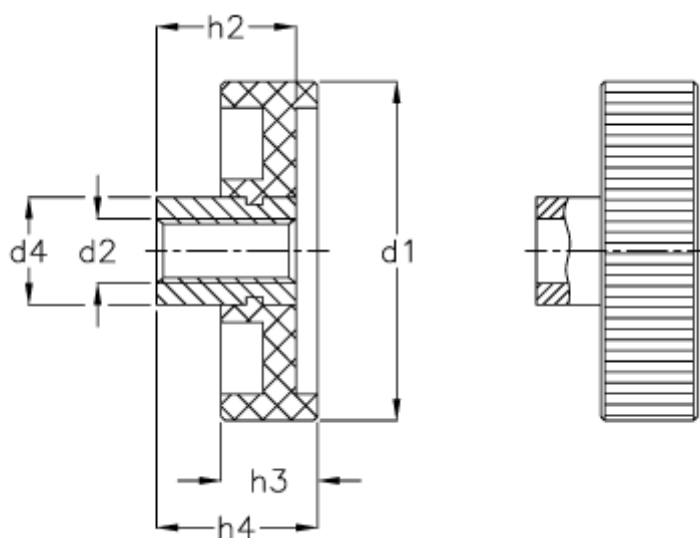

Varenummer: 20226KU50M8
Beskrivelse: E+G Håndhjul
GN 226-KU-50-M8

Mål

$d1 = 50$
 $d2 = M 8$
 $d4 = 18$
 $h1 = 25$
 $h2 = 20$
 $h3 = 15$